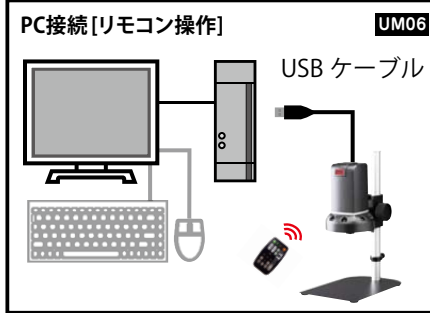

デジタル実体顕微鏡

UM06 (HDMI / PC 接続)
UM08 (HDMI 接続専用)

22cm

 2cm

特長

最長 22cm ~ 最短 2cm 遠距離から拡大表示・撮影
 オートフォーカス / マニュアルフォーカス

手元を拡大表示しながらの作業時に有効

HDMI モニタに直結・HDMI モニタ上に画像 (映像) 表示
 専用リモコンから操作 (PC レス)

PC に USB 接続・PC モニタ上に画像 (映像) 表示
 専用リモコンから操作

PC に USB 接続・PC モニタ上に画像 (映像) 表示
 専用 PC アプリから操作

倍率比較 機種: UM06 被写体: 防塵フィルター (21.5 インチ PC モニタに 4:3 全画面表示)

13x (4 倍レンズ)

146x (4 倍レンズ)

510x (10 倍レンズ)

アクセサリ

砂粒 (サンゴ)