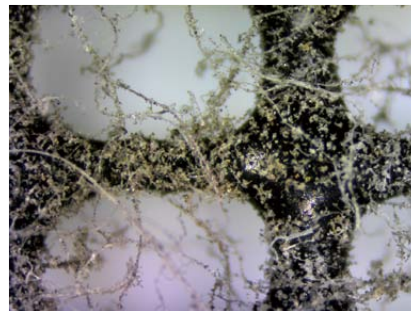

PC に USB 接続・PC モニタ上に画像 (映像) 表示
 専用リモコンから操作

PC に USB 接続・PC モニタ上に画像 (映像) 表示
 専用 PC アプリから操作

倍率比較 機種: UM06 被写体: 防塵フィルター (21.5 インチ PC モニタに 4:3 全画面表示)

13x (4 倍レンズ)

146x (4 倍レンズ)

510x (10 倍レンズ)

アクセサリ

砂粒 (サンゴ)

コガネムシ

撮影画像例

デジタル実体顕微鏡
UM12 (PC 接続専用)

NEW

15.9cm
↑
0.8cm

特長 最長 15.9cm ~ 最短 0.8cm 遠距離から拡大表示・撮影
オートフォーカス / マニュアルフォーカス

選べる LED 点灯パターン (6 モード)

ALL