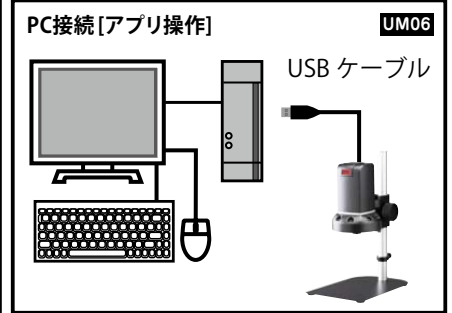

デジタル実体顕微鏡

UM06 (HDMI / PC 接続)
UM08 (HDMI 接続専用)

22cm

 2cm

特長

最長 22cm ~ 最短 2cm 遠距離から拡大表示・撮影
 オートフォーカス / マニュアルフォーカス

手元を拡大表示しながらの作業時に有効

HDMI モニタに直結・HDMI モニタ上に画像 (映像) 表示
 専用リモコンから操作 (PC レス)

PC に USB 接続・PC モニタ上に画像 (映像) 表示
 専用リモコンから操作

PC に USB 接続・PC モニタ上に画像 (映像) 表示
 専用 PC アプリから操作

倍率比較 機種: UM06 被写体: 防塵フィルター (21.5 インチ PC モニタに 4:3 全画面表示)

13x (4 倍レンズ)

146x (4 倍レンズ)

510x (10 倍レンズ)

アクセサリ

砂粒 (サンゴ)