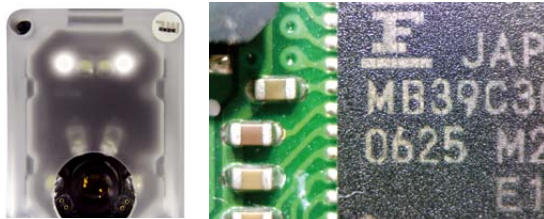

デジタル実体顕微鏡
UM12 (PC 接続専用)

NEW

15.9cm
↑
0.8cm

特長 最長 15.9cm ~ 最短 0.8cm 遠距離から拡大表示・撮影
オートフォーカス / マニュアルフォーカス

選べる LED 点灯パターン (6 モード)

ALL

Mode3

撮影画像例

マイクروسコープ 機能比較表

		UM06	UM08	UM12
画質		○	◎	○
撮像素子 (CMOS) サイズ		1/4 インチ CMOS	1/3 インチ CMOS	1/4 インチ CMOS
有効画素 (ピクセル)		500 万画素	200 万画素	500 万画素
FPS (1 秒毎表示フレーム数)		30fps	60fps	30fps
オート / マニュアル・フォーカス		●	●	●
PC (USB) 接続		●	-	●
HDMI (モニタ直結) 接続		● オート非対応	●	-
標準レンズ 使用	倍率^{※2}	146 ~ 13 倍 (PC)	132 ~ 12 倍 (HDMI)	284 ~ 10 倍 (PC)
	WD (撮影距離) FOV (水平視野領域)	218 ~ 21.3mm 26.2 ~ 2.3mm	226 ~ 22.5mm 40 ~ 3.6mm	159 ~ 8mm 35 ~ 1.2mm
10 倍レンズ^{※1} 使用	倍率^{※2}	510 ~ 242 倍 (PC)	467 ~ 207 倍 (HDMI)	-
	WD (撮影距離) FOV (水平視野領域)	9.85 ~ 6.64mm 1.41 ~ 0.67mm	10 ~ 6.2mm 2.30 ~ 1.02mm	-

※1 別売オプション

※2 倍率は 21.5 インチモニタに 4:3 全画面表示の場合

- モニタ延長器 (HDMI)
- モニタ延長器 (DVI)
- モニタ延長器 (VGA)
- モニタ延長器 (RS232)
- モニタ分配器 (CAT5)
- モニタ分配器 (HDMI)
- モニタ分配器 (DVI)
- モニタ分配器 (SDI)
- モニタ分配器 (VGA)
- 画面分割器
- モニタ変換器 (VGA・コンポーネント)
- モニタ変換器 (DVI)
- モニタ変換器 (HDMI)
- モニタ変換器 (HDMI → HDMI)
- モニタ変換器 (3G-SDI)
- モニタ変換器 (コンポジット)
- オーディオ関連機器
- モニタ切替器 / マトリクススイッチ (VGA)
- モニタ切替器 / マトリクススイッチ (DVI)
- モニタ切替器 / マトリクススイッチ (HDMI)
- モニタ切替器 / マトリクススイッチ (マルチフォーマット)
- モニタ補整・増幅器 アナライザ
- EDID 関連機器
- モニタアーム
- KVM スイッチ
- コンソール (KVM) 延長器
- 配管用分離型ケーブル
- VGA ケーブル
- DVI ケーブル
- HDMI ケーブル
- DisplayPort/MiniDisplayPort ケーブル
- AV ケーブル (オーディオ・ビデオ)
- CAT5e ケーブル
- 同軸ケーブル
- 各種変換アダプタ
- 各種変換ケーブル
- マシンビジョンケーブル
- USB ケーブル
- USB 延長ケーブル
- USB 延長器
- マイクروسコープ
- 書画カメラ