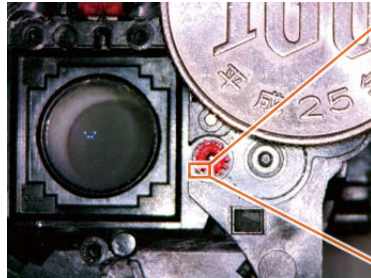

PC に USB 接続・PC モニタ上に画像 (映像) 表示
 専用リモコンから操作

PC に USB 接続・PC モニタ上に画像 (映像) 表示
 専用 PC アプリから操作

倍率比較 機種: UM06 被写体: 防塵フィルター (21.5 インチ PC モニタに 4:3 全画面表示)

13x (4 倍レンズ)

146x (4 倍レンズ)

510x (10 倍レンズ)

アクセサリ

砂粒 (サンゴ)

Mode3

撮影画像例

乾電池の錆 (42x)

ギア (10x)

ギア (284x)

マイクروسコープ 機能比較表

		UM06	UM08	UM12
画質		○	◎	○
撮像素子 (CMOS) サイズ		1/4 インチ CMOS	1/3 インチ CMOS	1/4 インチ CMOS
有効画素 (ピクセル)		500 万画素	200 万画素	500 万画素
FPS (1 秒毎表示フレーム数)		30fps	60fps	30fps
オート / マニュアル・フォーカス		●	●	●
PC (USB) 接続		●	-	●
HDMI (モニタ直結) 接続		● オート非対応	●	-
標準レンズ 使用	倍率 ^{※2}	146 ~ 13 倍 (PC)	132 ~ 12 倍 (HDMI)	284 ~ 10 倍 (PC)
	WD (撮影距離) FOV (水平視野領域)	218 ~ 21.3mm 26.2 ~ 2.3mm	226 ~ 22.5mm 40 ~ 3.6mm	159 ~ 8mm 35 ~ 1.2mm
10 倍レンズ ^{※1} 使用	倍率 ^{※2}	510 ~ 242 倍 (PC)	467 ~ 207 倍 (HDMI)	-
	WD (撮影距離) FOV (水平視野領域)	9.85 ~ 6.64mm 1.41 ~ 0.67mm	10 ~ 6.2mm 2.30 ~ 1.02mm	-